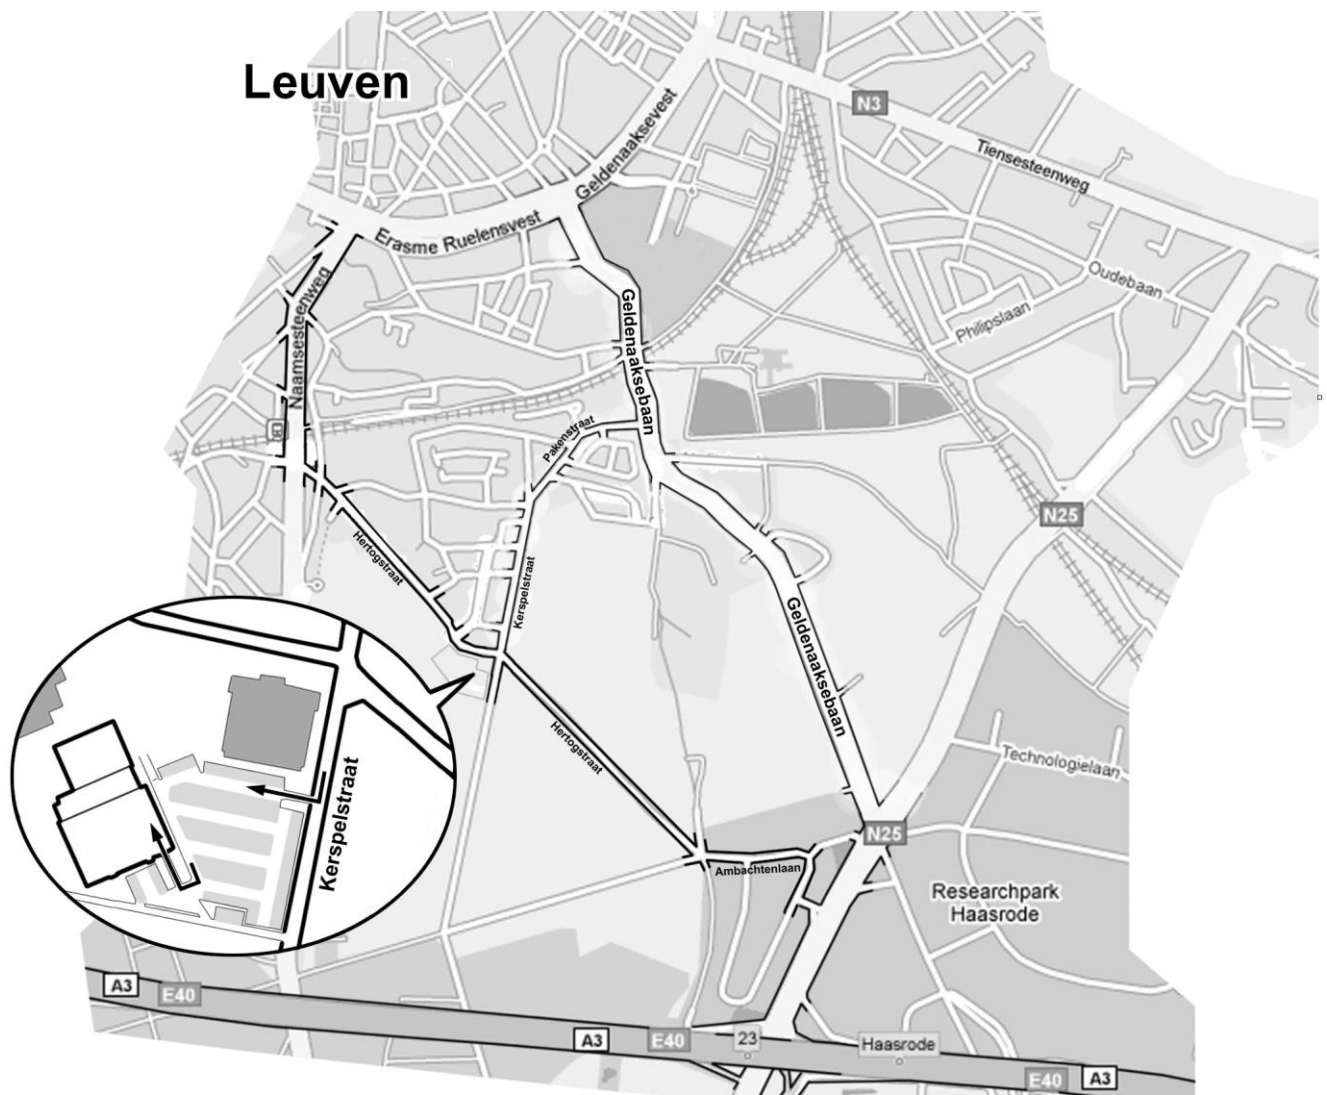

fax: +32 16 20 30 03

e-mail: toerisme@leuven.be

Centre sportif UCLL, Hertogstraat 178, 3001 Heverlee,
entrée par la Kerspelstraat, accès au bâtiment par le garage souterrain.

Les bus 4, 5 et 6 passent par la gare NMBS et le centre sportif UCLL (arrêt: Kazerne).